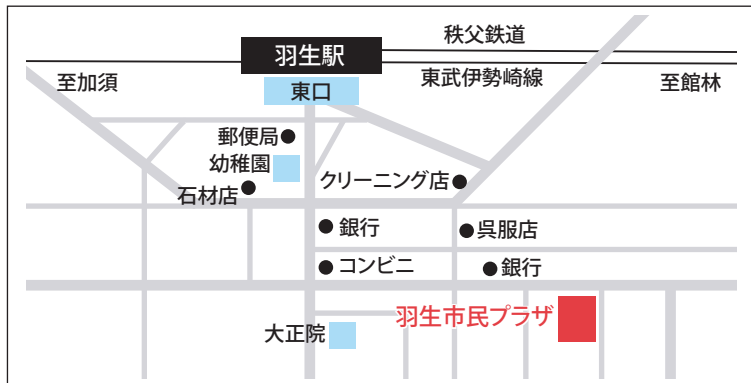

入門コースを終了した方におススメです！

9月2日(木)申込受付開始!

参加費無料

[全3回講座] 在宅ワーカー育成セミナー 初級コース

日時 2021年10月26日(火)、11月2日(火)、11月9日(火) 10:00~12:00

対象 ご自宅にインターネット環境とパソコンがあり在宅ワークを始めたい女性

内容 基礎知識や心構えを習得したあと、ご自宅のパソコンを使って
ホームワーク(eラーニング)や疑似業務に取り組みます。

会場 WEB開催 (Zoom)

定員 70名 (選考があります)

詳細・お申込みはこちら <https://zaitaku-cmam.jp/worker/startup/>

【お申込み方法】電話にて受け付けております。※下記の市にお住まいでない方もお申込みできます

【申込開始日】2021年7月1日(木)

羽生市

羽生市イメージキャラクター
「ムジナもん」

パープル羽生(女性センター)

TEL 048-561-1681

※祝祭日、火曜日休館

行田市

行田市男女共同参画推進センター
イメージキャラクター「ビーバーくん」

男女共同参画推進センター(VIVAぎょうだ)

TEL 048-556-9301

※月曜日休館(月曜日が祝日の場合は翌日休館)

加須市

加須市観光大使「こいのぼりマン」
(TM) こいのぼりマン

人権・男女共同参画課

TEL 0480-62-1111

※土日祝祭日休庁

ハローワーク
行田

ハローワーク行田
キャラクター「ハローッピー」

TEL 048-556-3151

※土日祝祭日休館

【セミナーの変更・中止について】新型コロナウイルス感染症予防等のためセミナーを変更・中止する場合があります。セミナー実施日の前日18:00までに「在宅ワーク就業支援事業」のホームページでお知らせしますので、開催状況をご確認ください。【ホームページ】<https://zaitaku-cmam.jp/>

【主催】羽生市・行田市・加須市・ハローワーク行田・埼玉県【受託運営】株式会社キャリア・맘 埼玉県在宅ワーク就業支援事業事務局

※いただいた個人情報は、当事業実施のみに使用し、それ以外の目的に使用しません。